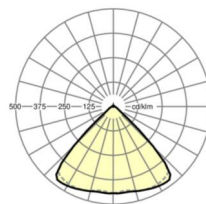

параметры

номер заказа	19412007030
код EAN	4020863417971
номер таможенного тарифа	94051190
Знак прохождения контроля	IP 64, класс защиты I, F, D, HACCP DIN10500/Food/IFS-пригодность для применения/BRC, Indoor, CE
Степень ударпрочности IK	IK03 (5°C bis 25°C)
Температура окружения	та 5°C в 25°C
Гарантийный срок	5 лет
Государственные программы поддержки	BEG - государственные субсидии для энергосберегающих зданий (действительна только для Германии)

электротехника

Балласт	Электронный драйвер, дежурное освещение 3ч. (1 штука)
Мощность системы	53W
сетевое напряжение	230V/50Hz
класс энергосбережения/Источник света	D

Оптика

Оснастка	LED, цветопередача/оттенок света CRI ≥ 80 / 4000K
Допуск для координаты цветности (MacAdam)	3SDCM
Фотобиологическая безопасность (светильник)	RG1
Номинальный световой поток	8196lm
Номинальный световой поток-при дежурном освещении	823lm
Срок службы LED	50000h L80/B10 (Tq 25°C)
светоотдача светильников	154lm/W
Угол излучения	95° (C0) / 95° (C90)
UGR поп./вдоль	21.0 / 21.5

DEEP-LINK

<https://www.regiolum.de/ru/article/19412007030>

Ссылка	LED 8000lm 840
η_{LB}	100 %
$\Phi \downarrow/\uparrow$	98 % / 2 %
UGR поп./вдоль	21.0 / 21.5