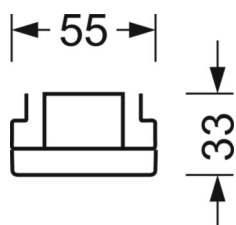

параметры

номер заказа	19412007030
код EAN	4020863417971
номер таможенного тарифа	94051190
Знак прохождения контроля	IP 64, класс защиты I, F, D, HACCP DIN10500/Food/IFS-пригодность для применения/BRC, Indoor, CE
Степень ударпрочности IK	IK03 (5°C bis 25°C)
Температура окружения	та 5°C в 25°C
Гарантийный срок	5 лет
Государственные программы поддержки	BEG - государственные субсидии для энергосберегающих зданий (действительна только для Германии)

электротехника

Балласт	Электронный драйвер, дежурное освещение 3ч. (1 штука)
Мощность системы	53W
сетевое напряжение	230V/50Hz
класс энергосбережения/Источник света	D

Оптика

Оснастка	LED, цветопередача/оттенок света CRI ≥ 80 / 4000K
Допуск для координаты цветности (MacAdam)	3SDCM
Фотобиологическая безопасность (светильник)	RG1
Номинальный световой поток	8196lm
Номинальный световой поток-при дежурном освещении	823lm
Срок службы LED	50000h L80/B10 (Tq 25°C)
светоотдача светильников	154lm/W
Угол излучения	95° (C0) / 95° (C90)
UGR поп./вдоль	21.0 / 21.5

DEEP-LINK

<https://www.regiolum.de/ru/article/19412007030>

Ссылка	LED 8000lm 840
η_{LB}	100 %
$\Phi \downarrow/\uparrow$	98 % / 2 %
UGR поп./вдоль	21.0 / 21.5