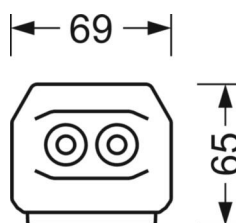

параметры

номер заказа	19412007030
код EAN	4020863417971
номер таможенного тарифа	94051190
Знак прохождения контроля	IP 64, класс защиты I, F, D, HACCP DIN10500/Food/IFS-пригодность для применения/BRC, Indoor, CE
Степень ударпрочности IK	IK03 (5°C bis 25°C)
Температура окружения	та 5°C в 25°C
Гарантийный срок	5 лет
Государственные программы поддержки	BEG - государственные субсидии для энергосберегающих зданий (действительна только для Германии)

электротехника

Балласт	Электронный драйвер, дежурное освещение 3ч. (1 штука)
Мощность системы	53W
сетевое напряжение	230V/50Hz
класс энергосбережения/Источник света	D

Оптика

Оснастка	LED, цветопередача/оттенок света CRI ≥ 80 / 4000K
Допуск для координаты цветности (MacAdam)	3SDCM
Фотобиологическая безопасность (светильник)	RG1
Номинальный световой поток	8196lm
Номинальный световой поток-при дежурном освещении	823lm
Срок службы LED	50000h L80/B10 (Tq 25°C)
светоотдача светильников	154lm/W
Угол излучения	95° (C0) / 95° (C90)
UGR поп./вдоль	21.0 / 21.5

DEEP-LINK

<https://www.regiolum.de/ru/article/19412007030>

Ссылка	LED 8000lm 840
η_{LB}	100 %
$\Phi \downarrow/\uparrow$	98 % / 2 %
UGR поп./вдоль	21.0 / 21.5